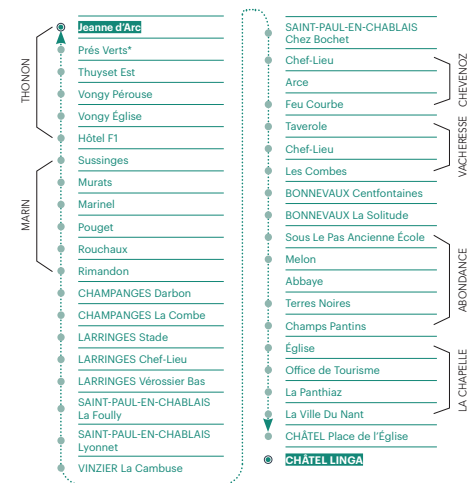

↑ CHÂTEL LINGA
↓ THONON-LES-BAINS JEANNE D'ARC

	L M Me J V ❷	L M Me J V ❸	S D F	L M Me J V	L M Me J V S	L M Me J V S D F	L M Me J V
CHÂTEL LINGA	06:10	06:10	09:25	10:05	13:50	16:45	18:55
CHÂTEL Place de l'Église	06:15	06:15	-	-	-	-	19:00
LA CHAPELLE D'ABONDANCE Office de Tourisme	06:24	06:22	09:37	10:17	14:02	16:58	19:10
ABONDANCE Terres Noires	06:30	06:28	09:43	10:23	14:08	17:05	19:16
ABONDANCE Abbaye	06:32	06:30	09:44	10:24	14:09	17:07	19:17
BONNEVAUX La Solitude	06:36	06:36	09:48	10:28	14:13	17:11	19:21
VACHERESSE Chef-Lieu	06:41	06:40	09:52	10:32	14:17	17:16	19:25
CHEVENOZ Chef-Lieu	06:47	06:44	09:58	10:38	14:23	17:22	19:31
SAINT-PAUL-EN-CHABLAIS Chez Bochet	06:51	06:48	10:02	10:41	14:27	17:26	19:35
VINZIER La Cambuse	06:53	06:50	10:04	10:43	14:29	17:28	19:37
SAINT-PAUL-EN-CHABLAIS La Fouilly	06:56	06:53	10:07	10:46	14:32	17:31	19:40
LARRINGES Chef-Lieu	07:01	06:58	10:12	10:51	14:37	17:36	19:45
CHAMPANGES Darbon	07:07	07:03	10:17	10:57	14:43	17:42	19:51
MARIN Marinel	-	07:11	10:25	11:06	14:52	17:52	20:00
THONON Vongy Église	07:19	07:18	10:32	11:15	15:01	18:00	20:09
THONON Jeanne d'Arc	07:30 ❹	07:28	10:42	11:26	15:12	18:10	20:20

- ❷ Circule uniquement en période scolaire
- ❸ Circule uniquement en période de vacances scolaires
- ❹ L'arrêt Jeanne d'Arc n'est pas desservi à cet horaire. Il est remplacé par l'arrêt Saint-Joseph.

SDF : samedi, dimanche et jours fériés

LIGNE 12

↑ THONON-LES-BAINS JEANNE D'ARC
↓ CHÂTEL LINGA

*L'arrêt Thuysset Ouest est remplacé par Prés Verts jusqu'au 31/03/2025