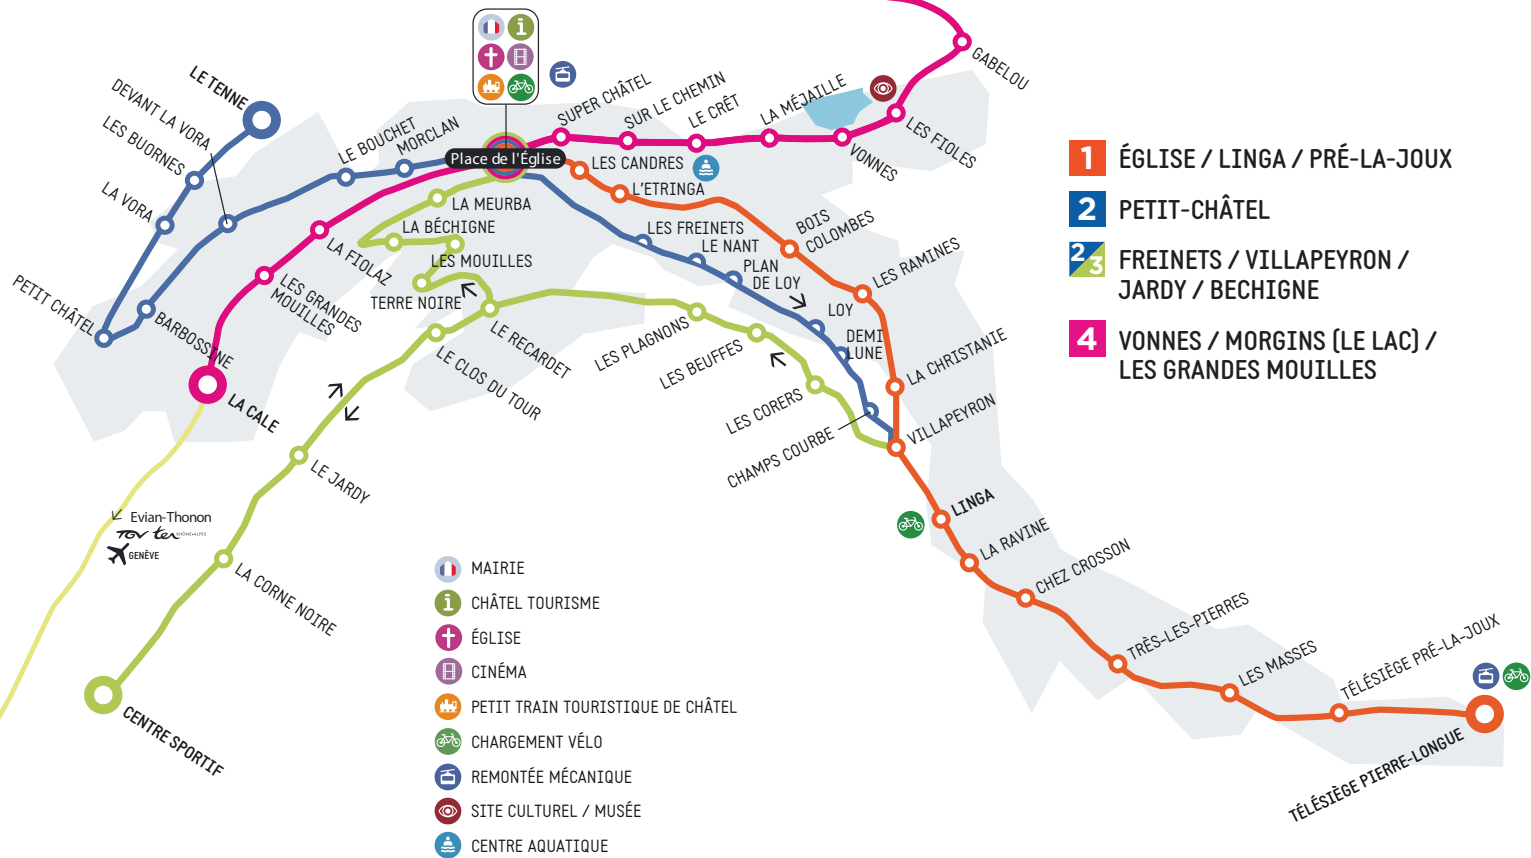

CHÂTEL BUS

TOUS LES JOURS DU 28 JUIN AU 1^{ER} SEPTEMBRE 2019 / EVERYDAY FROM JUNE 28TH TO SEPTEMBER 1ST 2019

1

ÉGLISE / LINGA / PRÉ-LA-JOUX

DÉPART ÉGLISE	09:00	09:40	10:20	11:00	11:40	12:20	13:00	13:40	14:20	15:00	15:40	16:20	17:00	17:40
DÉPART PIERRE-LONGUE	09:20	10:00	10:40	11:20	12:00	12:40	13:20	14:00	14:40	15:20	16:00	16:40	17:20	18:00

NAVETTE VILLAGE

2

PETIT-CHÂTEL

DÉPART ESCALIERS - CASCADE	09:20	10:20	11:20	12:20	13:20	14:20	15:20	16:20	17:20	18:20
DÉPART LE TENNE	09:25	10:25	11:25	12:25	13:25	14:25	15:25	16:25	17:25	18:25

2
3

FREINETS / VILLAPEYRON / JARDY / BÉCHIGNE

DÉPART DERRIÈRE ÉGLISE	09:30	10:30	11:30	12:30	13:30	14:30	15:30	16:30	17:30	18:30
DÉPART CENTRE SPORTIF	09:40	10:40	11:40	12:40	13:40	14:40	15:40	16:40	17:40	

4

VONNES

DÉPART ÉGLISE	09:00	10:00	11:00	12:00	13:00	14:00	15:00	16:00	17:00	18:00
DÉPART GABELOU	09:05	10:05	11:05	12:05	13:05	14:05	15:05	16:05	17:05	18:05
DÉPART MORGINS (LE LAC)		10:10								18:10

4

LES GRANDES MOUILLES

DÉPART ÉGLISE	09:50	10:50	11:50	12:50	13:50	14:50	15:50	16:50	17:50	
DÉPART LA CALE	08:55	09:55	10:55	11:55	12:55	13:55	14:55	15:55	16:55	17:55