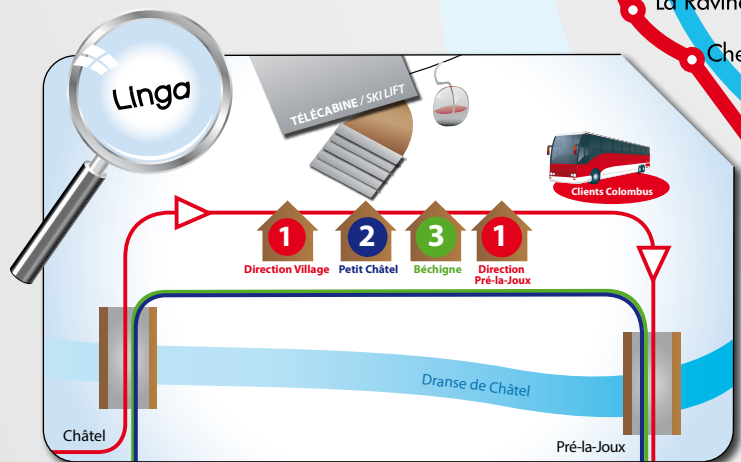

RENSEIGNEMENTS :
Office de Tourisme + 33 (0)4 50 73 22 44
Châtel Bus Tél. + 33 (0)7 86 15 05 51 - www.chatelbus.com