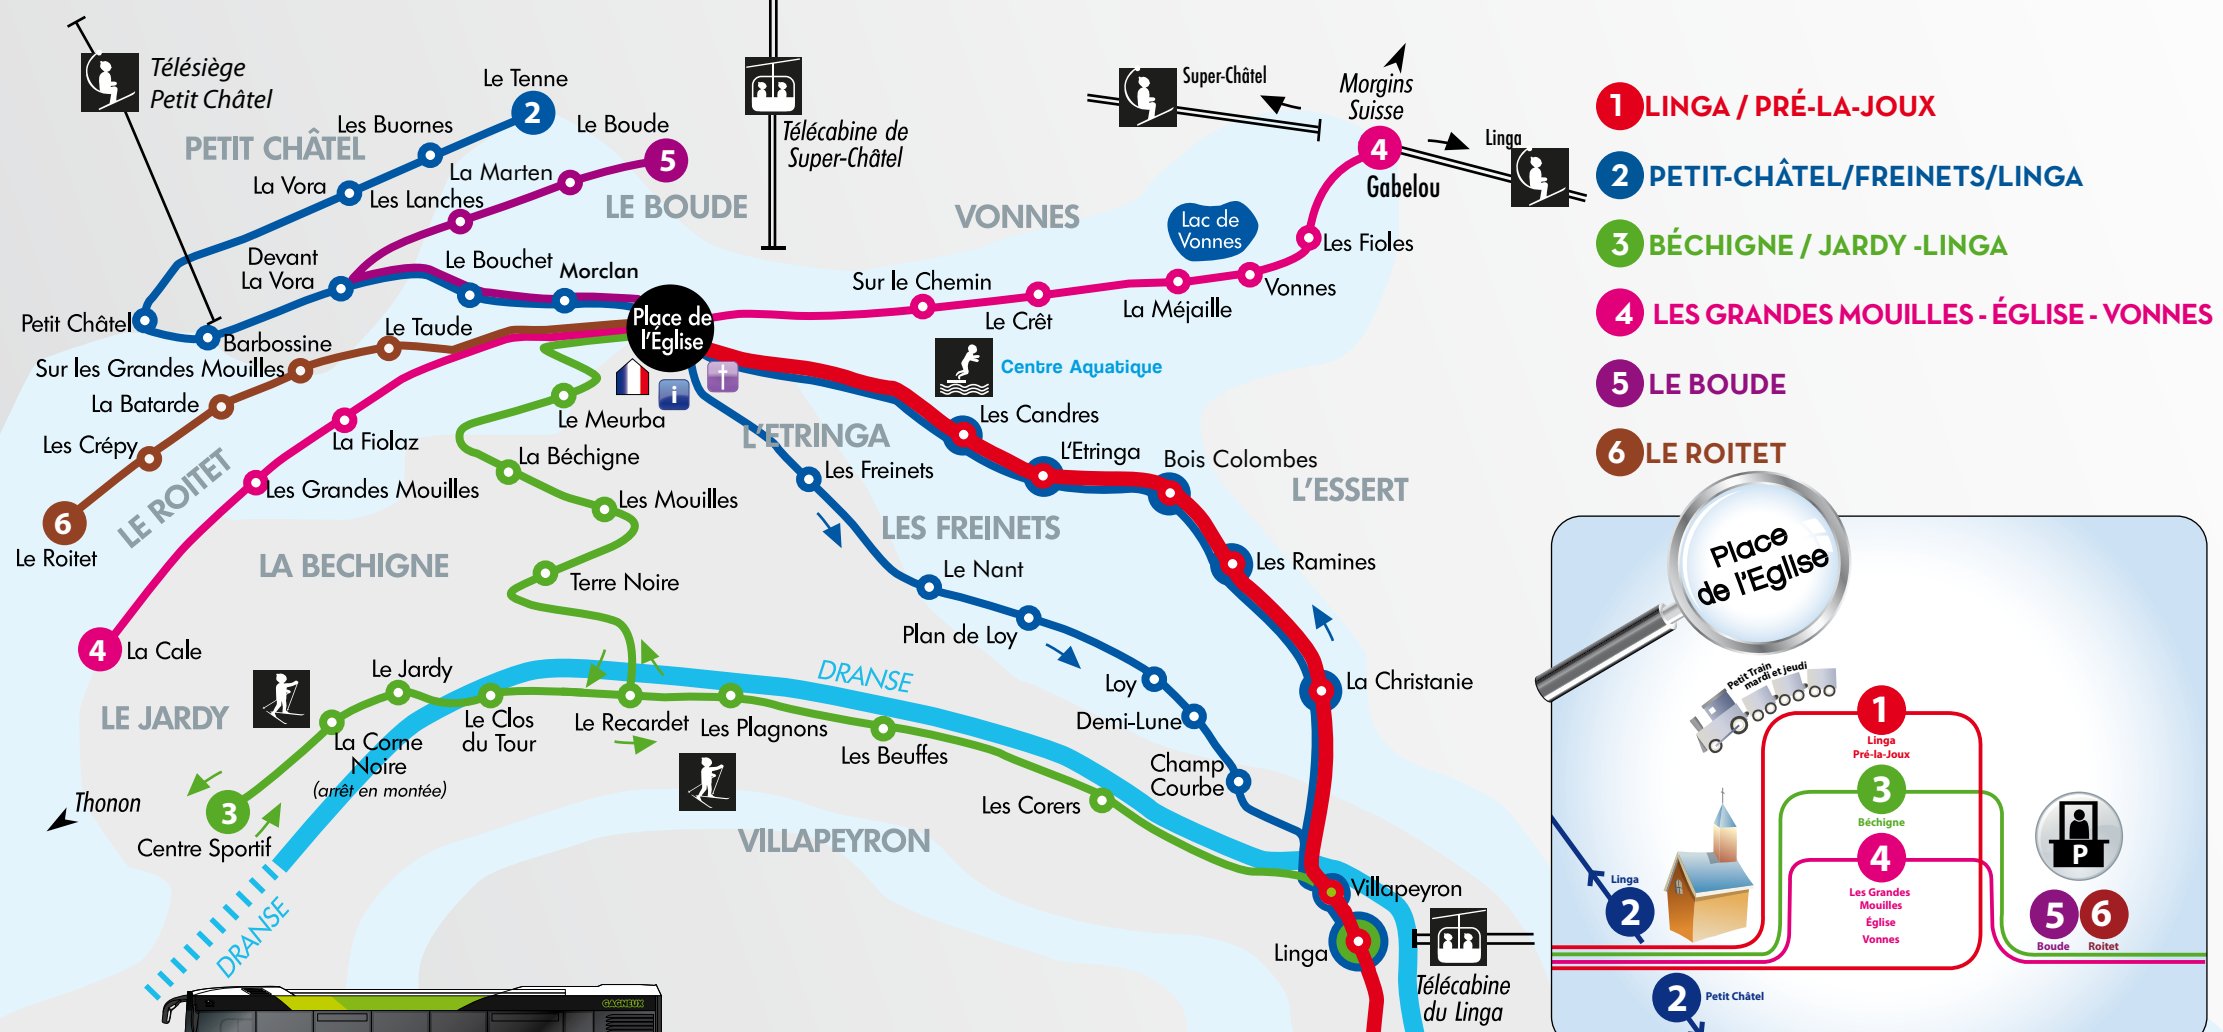

## LE PETIT TRAIN

Découvrir mon village !

*The Little Train : Discover my village!*

Mardi, mercredi et jeudi 10 h, 11 h, 12 h, 14 h, 15 h.  
**Départ sur la place de l'Église.**

Tarifs / Prices

Adultes / Adults : 3 €

**Departure close to the church**

*Tuesday, Wednesday & Thursday 10 am, 11 am, 12 pm, 2 pm, 3 pm*

# PLAN ET HORAIRES DES BUS

## LIGNES GRATUITES DE CHÂTEL

- 1 LINGA / PRÉ-LA-JOUX**
- 2 PETIT-CHÂTEL/FREINETS/LINGA**
- 3 BÉCHIGNE / JARDY -LINGA**
- 4 LES GRANDES MOUILLES - ÉGLISE - VONNES**
- 5 LE BOUDE**
- 6 LE ROITET**

**Pysae**