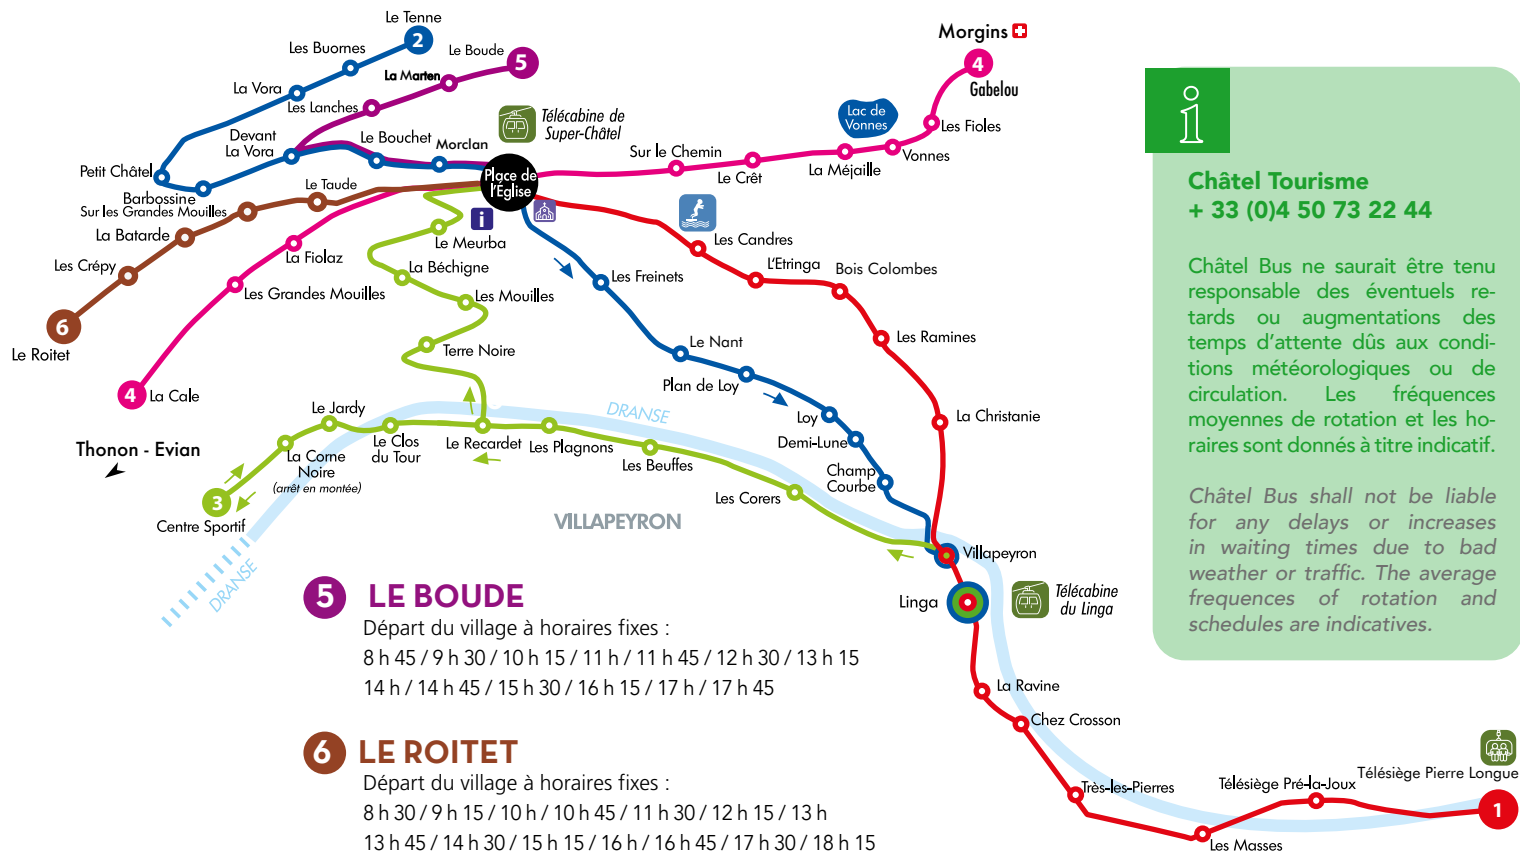

1 ÉGLISE/LINGA/PRÉ-LA-JOUX Toutes les 30 min.

DÉPART ÉGLISE	08:30	09:00	09:30	10:00	10:30	11:00	11:30	12:00	12:30	13:00	13:30	14:00	14:30	15:00	15:30	16:00	16:30	17:00	17:30
DÉPART PIERRE-LONGUE	08:45	09:15	09:45	10:15	10:45	11:15	11:45	12:15	12:45	13:15	13:45	14:15	14:45	15:15	15:45	16:15	16:45	17:15	17:45

- Navette Village -

2 PETIT CHÂTEL Toutes les 45 min.

DÉPART ESCALIER- MAIRIE	09:15	10:00	10:45	11:30	12:15	13:00	13:45	14:30	15:15	16:00	16:45	17:30
DÉPART LE TENNE	09:20	10:05	10:50	11:35	12:20	13:05	13:50	14:35	15:20	16:05	16:50	17:35

2 FREINETS/VILLAPEYRON/JARDY/BÉCHIGNE Toutes les 45 min.

DÉPART DERRIÈRE L'ÉGLISE	09:25	10:10	10:55	11:40	12:25	13:10	13:55	14:40	15:25	16:10	16:55

3 DÉPART CENTRE SPORTIF

4 VONNES Toutes les 45 min.

DÉPART ÉGLISE	09:00	09:45	10:30	11:15	12:00	12:45	13:30	14:15	15:00	15:45	16:30	17:15
DÉPART GABELOU	09:05	09:50	10:35	11:20	12:05	12:50	13:35	14:20	15:05	15:50	16:35	17:20

4 LES GRANDES MOUILLES Toutes les 45 min.

DÉPART ÉGLISE	09:00	09:45	10:30	11:15	12:00	12:45	13:30	14:15	15:00	15:45	16:30	17:15	18:00
DÉPART LA CALE	09:05	09:50	10:35	11:20	12:05	12:50	13:35	14:20	15:05	15:50	16:35	17:30	-

Châtel Tourisme
+ 33 (0)4 50 73 22 44

Châtel Bus ne saurait être tenu responsable des éventuels retards ou augmentations des temps d'attente dûs aux conditions météorologiques ou de circulation. Les fréquences moyennes de rotation et les horaires sont donnés à titre indicatif.

Châtel Bus shall not be liable for any delays or increases in waiting times due to bad weather or traffic. The average frequencies of rotation and schedules are indicative.

5 LE BOUDE
Départ du village à horaires fixes :
8 h 45 / 9 h 30 / 10 h 15 / 11 h / 11 h 45 / 12 h 30 / 13 h 15
14 h / 14 h 45 / 15 h 30 / 16 h 15 / 17 h / 17 h 45

6 LE ROITET
Départ du village à horaires fixes :
8 h 30 / 9 h 15 / 10 h / 10 h 45 / 11 h 30 / 12 h 15 / 13 h
13 h 45 / 14 h 30 / 15 h 15 / 16 h / 16 h 45 / 17 h 30 / 18 h 15